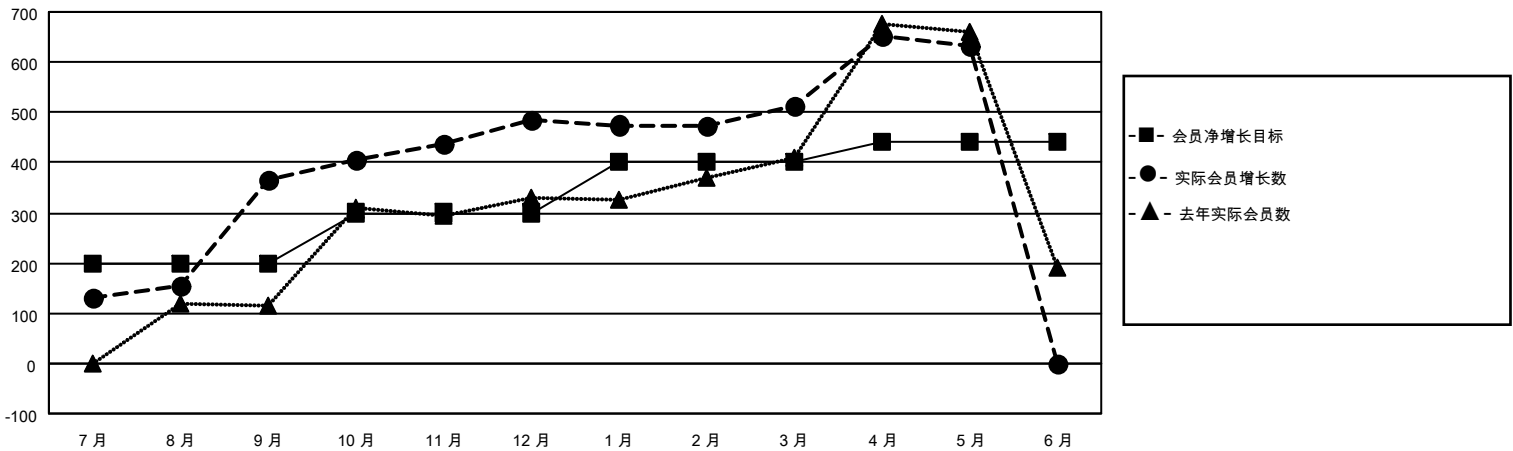

# MONTHLY MEMBERSHIP PROGRESS REPORT

District 389

Results as of: 5/31/2026

GMT:

地点 CHINA

GMT宪章区

分会			
成果 2025-2026			
季	新分会目标	新会	会员流失的分会
7月/8月/9月	3	4	1
10月/11月/12月	0	1	0
1月/2月/3月	3	2	0
4月/5月/6月	1	0	1

位会员@每位须缴			
成果 2025-2026			
季	会员净增长目标	实际会员增长数	实际退会会员 (包括转会)
7月/8月/9月	200	422	43
10月/11月/12月	100	161	32
1月/2月/3月	100	87	49
4月/5月/6月	40	188	41

目标与实际新会累积

目标和实际会员累积

已取消的分会: 2	112 CLUBS OF 120 增添1位或以上的新会员 <a href="#">点击这里取得累计会员数据</a>	性别分布	
放弃的会员		男	2,288 (61.89%)
过世 4		女	1,409 (38.11%)
分会已取消 0		总计家庭单位会员数	125
其他 156		支付减半会费的家庭会员	64
总计 160			