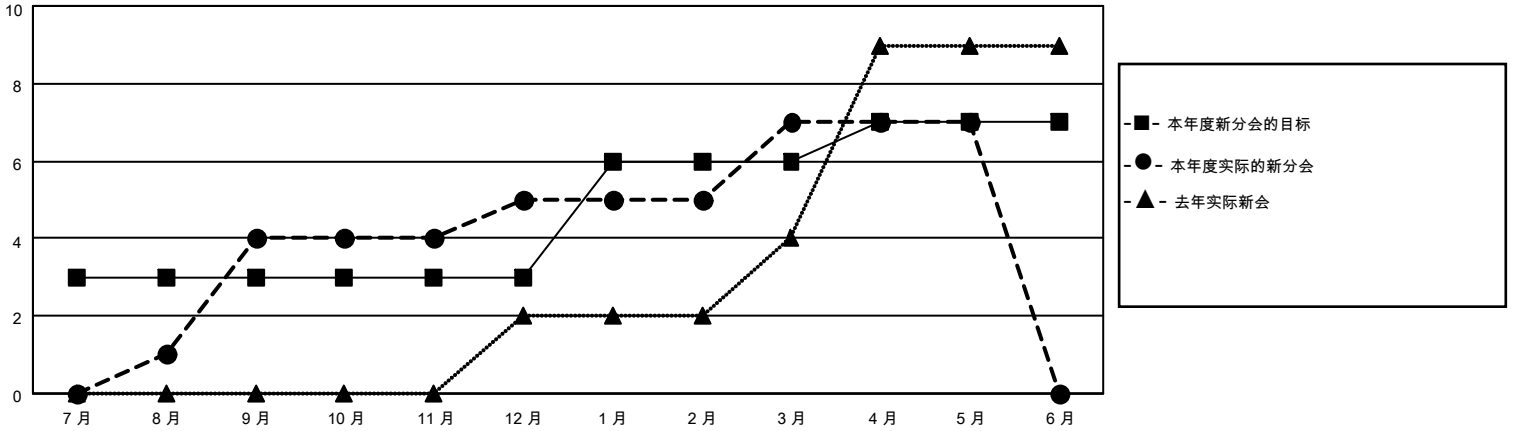

# MONTHLY MEMBERSHIP PROGRESS REPORT

District 389

Results as of: 5/31/2026

GMT:

地点 CHINA

GMT宪章区

分会			
成果 2025-2026			
季	新分会目标	新会	会员流失的分会
7月/8月/9月	3	4	1
10月/11月/12月	0	1	0
1月/2月/3月	3	2	0
4月/5月/6月	1	0	1

位会员@每位须缴			
成果 2025-2026			
季	会员净增长目标	实际会员增长数	实际退会会员 (包括转会)
7月/8月/9月	200	422	43
10月/11月/12月	100	161	32
1月/2月/3月	100	87	49
4月/5月/6月	40	188	41

目标与实际新会累积

目标和实际会员累积

已取消的分会: 2	112 CLUBS OF 120 增添1位或以上的新会员 <a href="#">点击这里取得累计会员数据</a>	性别分布	
放弃的会员		男	2,288 (61.89%)
过世 4		女	1,409 (38.11%)
分会已取消 0		总计家庭单位会员数	125
其他 156		支付减半会费的家庭会员	64
总计 160			